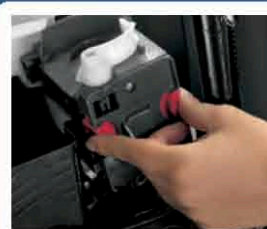

水箱容量：1800cc

豆槽容量：120g

電壓：110v

渦輪：雙

功能簡介

- 1.自動關機安全裝置
- 2.CRF(Compact Reliable Fresh)專利沖泡系統
- 3.預浸泡功能
- 4.咖啡豆、咖啡粉雙製成系統
- 5.易拆卸清洗沖泡器
- 6.咖啡粗細及粉量調整功能
- 7.開關機自動清洗功能
- 8.溫杯盤設計
- 9.全正面操作，使用方便
- 10.雙渦輪設計

前置式水箱

溫杯盤

易拆卸清洗沖泡器

LED燈指示按鍵

卡布奇諾系統

咖啡粗細調整鈕

單品咖啡粉槽

可調式出水口

咖啡豆槽