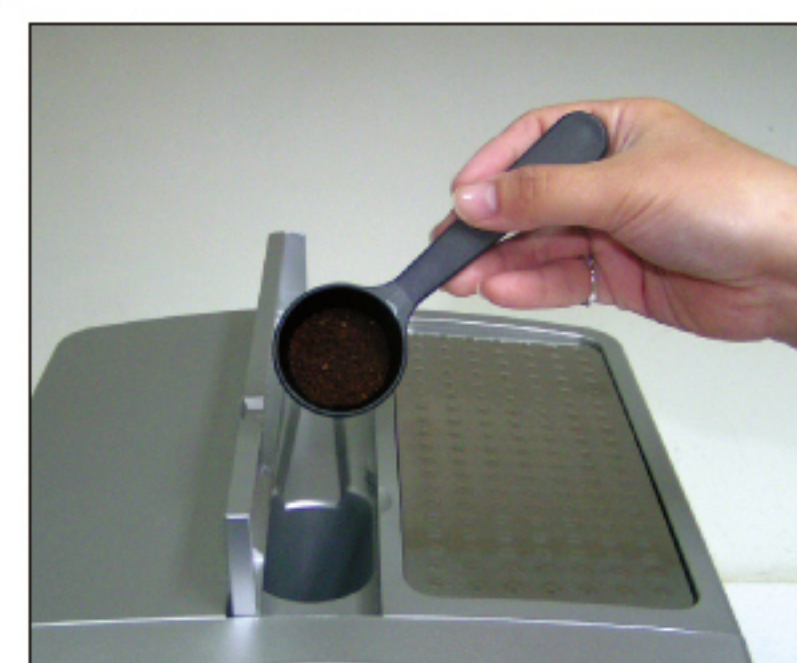

IFD專利發泡系統

IFD鮮奶壺

數位液晶面板

One touch全自動
cappuccino.latte系統

易拆卸清洗沖泡器

咖啡粗細調整鈕

前置式水箱

cappuccino.latte
調整桿

盪杯盤

可調式出水口

單品咖啡粉槽

咖啡豆槽