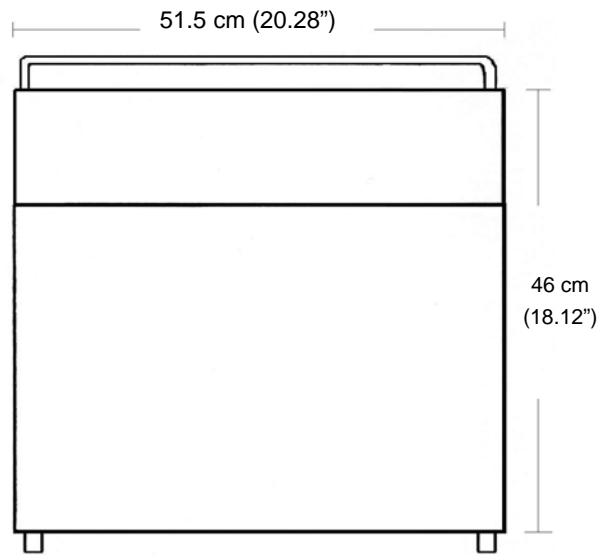

## 特色

- 輕巧體積，不佔空間，適合各類場所
- 採用壓縮機冷卻系統，冷凍冷藏均可調節
- 低耗能高效率冷卻，降低物品酸化風險
- 搭配全自動咖啡設計，外型高雅
- 裝設冷凝水盤，保持庫內乾燥並輔助散熱力
- 散熱器採用全銅管風扇式冷卻設計
- 箱體兩側為最佳廣告看板

FRONT VIEW

SIDE VIEW

SPECIFICATION	CAPACITY	DIMENSION	
110V, 1Ph, 60Hz	3.8 Liter	25 cm (9.84")W x 51.5 cm (20.28")D x 52.5 cm (20.67")H	
TEMPERATURE	DEFROSTING	INSTALLATION ENVIRONMENT	ACCESSORIES
0 ~ +4°C (Digital Display)	Manual Control	Room Temp. 25°C, 70% RH*, Avoid Sunlight	Key Lock