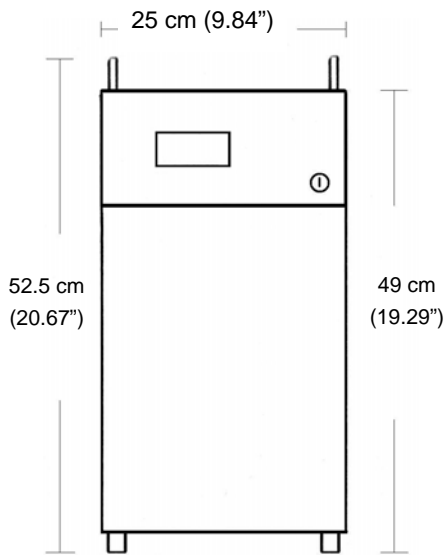

## 特色

- 輕巧體積，不佔空間，適合各類場所
- 採用壓縮機冷卻系統，冷凍冷藏均可調節
- 低耗能高效率冷卻，降低物品酸化風險
- 搭配全自動咖啡設計，外型高雅
- 裝設冷凝水盤，保持庫內乾燥並輔助散熱力
- 散熱器採用全銅管風扇式冷卻設計
- 箱體兩側為最佳廣告看板

FRONT VIEW

SIDE VIEW

SPECIFICATION	CAPACITY	DIMENSION	
110V, 1Ph, 60Hz	3.8 Liter	25 cm (9.84")W x 51.5 cm (20.28")D x 52.5 cm (20.67")H	
TEMPERATURE	DEFROSTING	INSTALLATION ENVIRONMENT	ACCESSORIES
0 ~ +4°C (Digital Display)	Manual Control	Room Temp. 25°C, 70% RH*, Avoid Sunlight	Key Lock