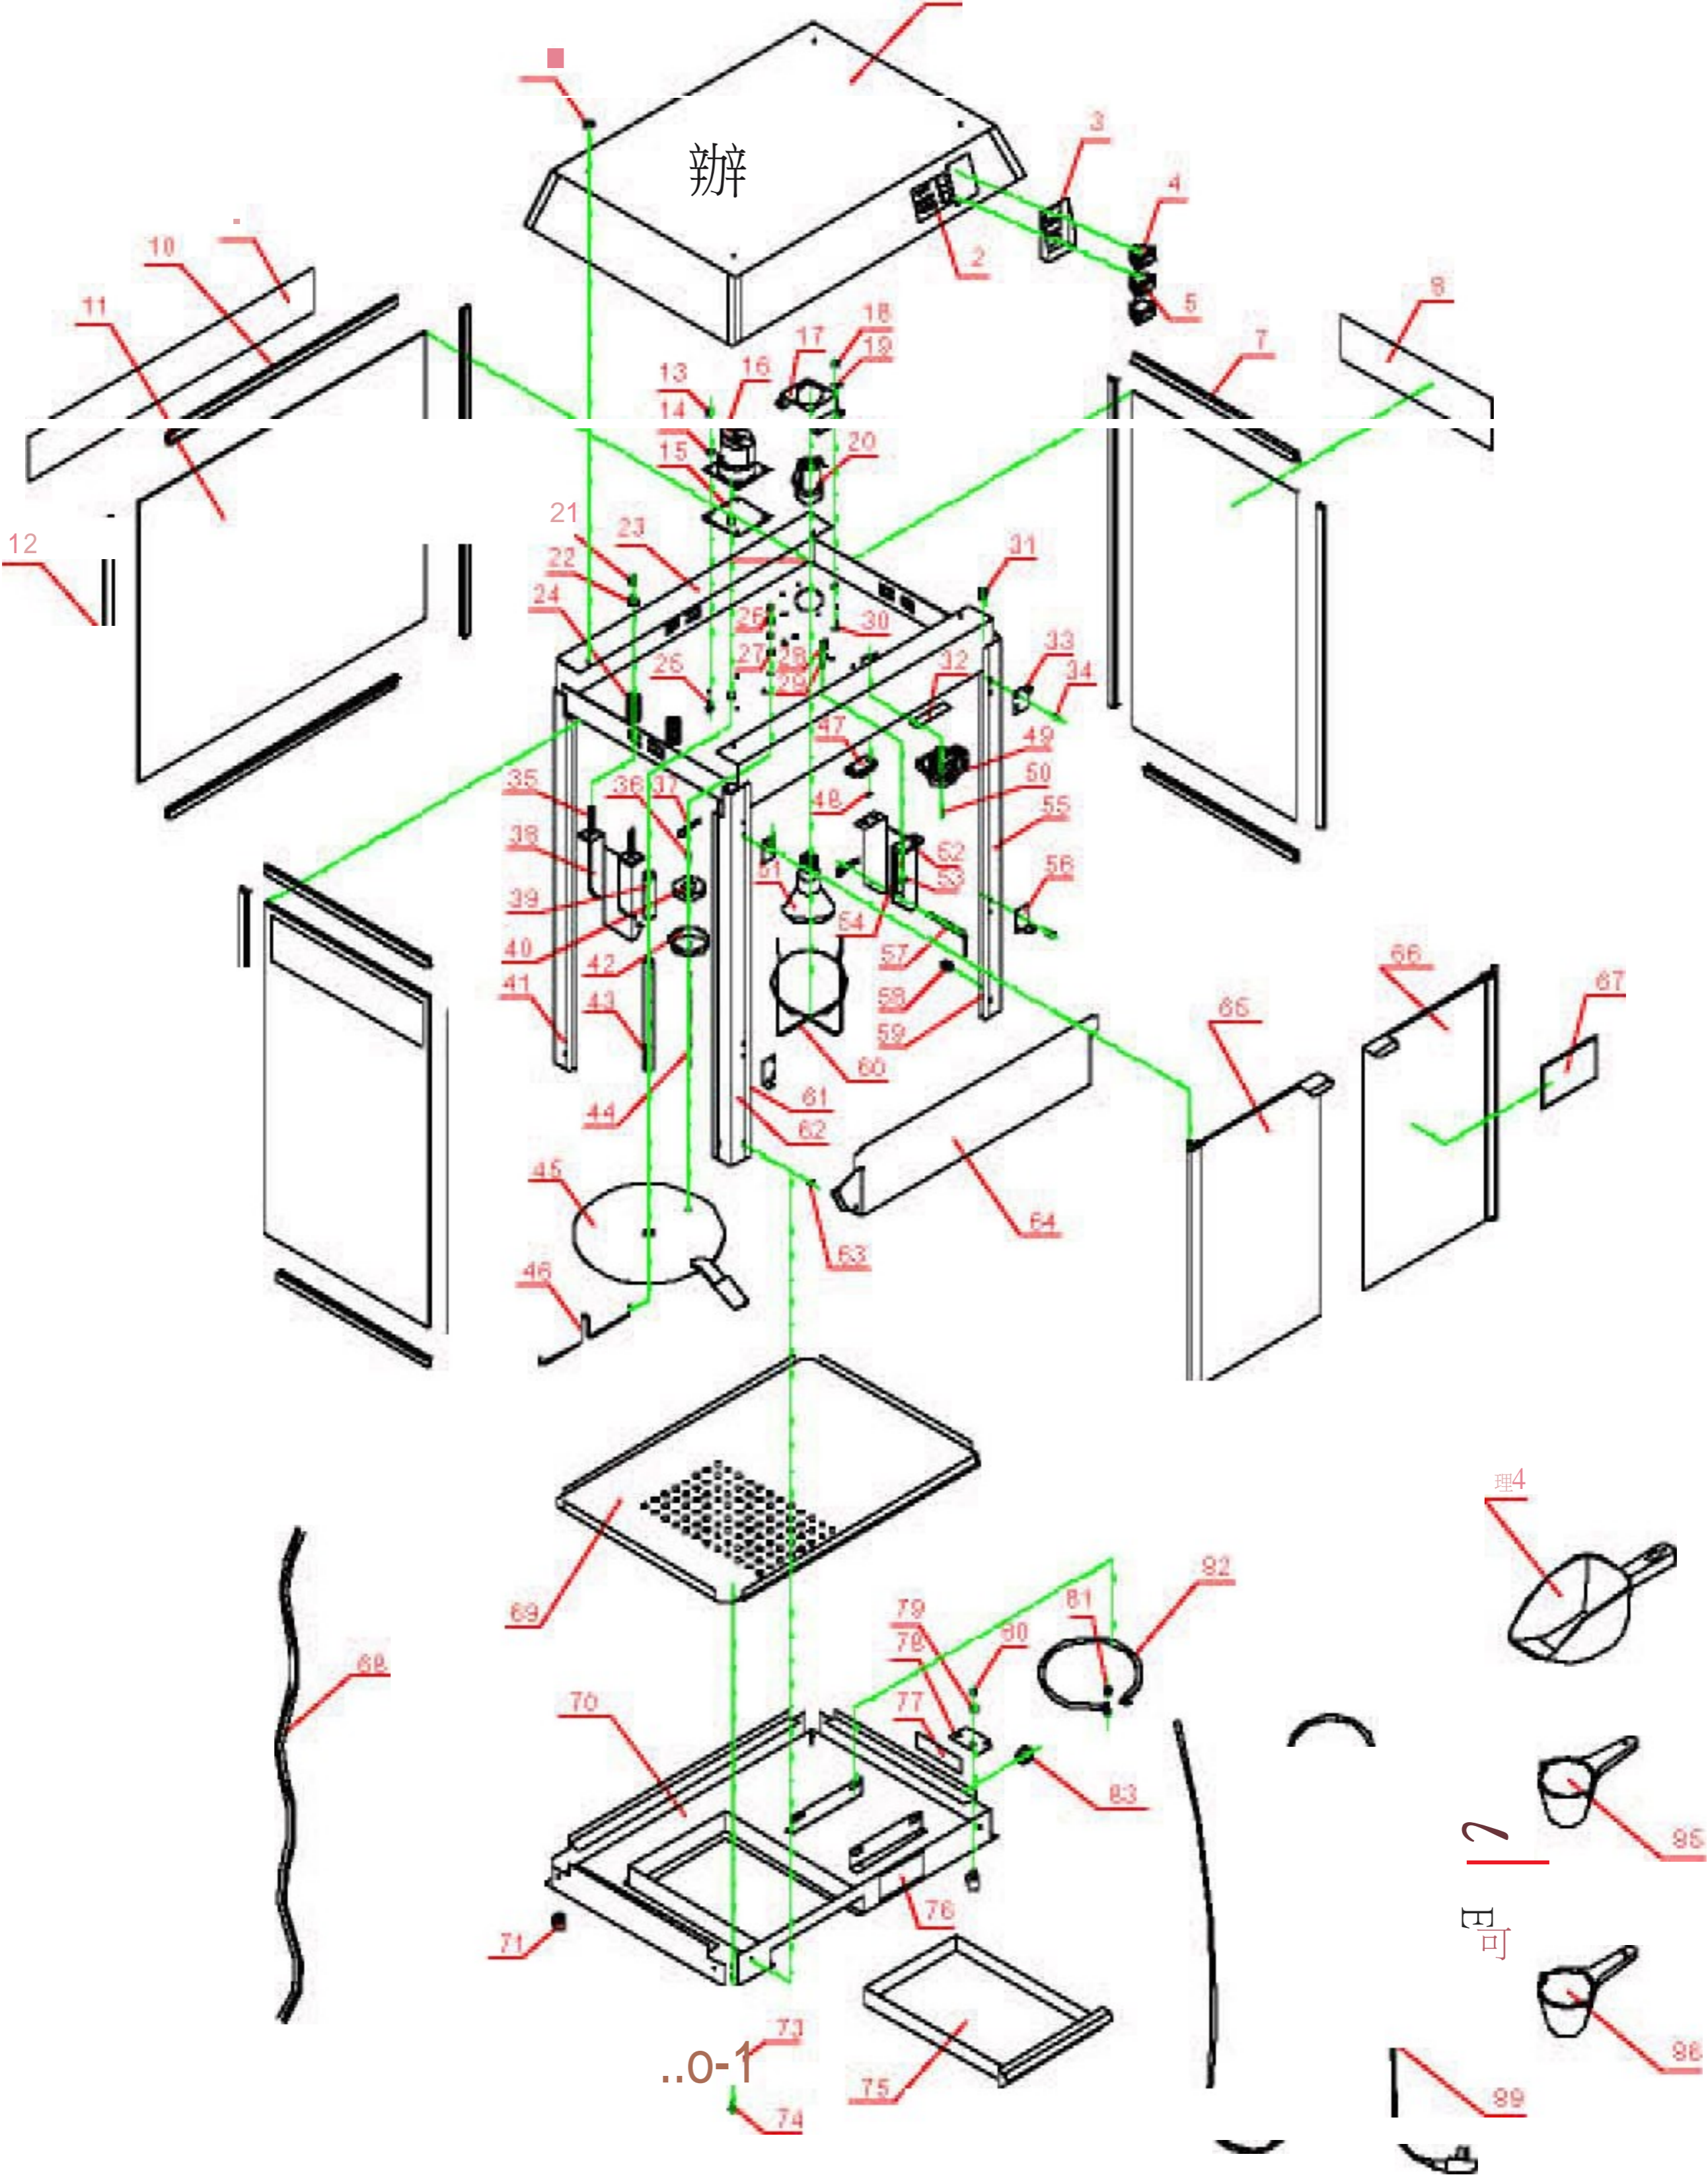

## 箱體裝配部分

序號	零件編號	零件中文名稱
1	061-0012	頂蓋元件
2	041-0042	標貼 ( )
3	022-0085	開關座
4	034-0013	開關 (紅帽)
5	034-0014	開關 (綠帽)
6	007-0204	十字槽扁圓頭螺釘 GB973-76-M4×8
7	025-1046	側玻璃導槽 ( )
8	041-0043	側廣告標貼
9	041-0044	後側廣告標貼
10	025-1047	後側玻璃導槽
11	003-1002	後側玻璃
12	025-1048	側玻璃導槽 ( )
13	007-0205	型六角螺母 GB41-86-M4
14	007-0206	外齒鎖緊墊圈 GB862.1-87-4
15	025-1049	馬達襯墊
16	029-0028	馬達
17	021-1039	燈座固定支架
18	007-0205	型六角螺母 GB41-86-M4
19	007-0206	外齒鎖緊墊圈 GB862.1-87-4
20	049-0007	燈座
21	007-0207	型六角螺母 GB41-86-M6
22	007-0208	帶墊防滑螺母
23	020-1009	安裝板
24	002-0001	壓簧
25	007-0209	十字槽扁圓頭螺釘 GB973-76-M4×12
26	007-0205	型六角螺母 GB41-86-M4
27	007-0206	外齒鎖緊墊圈 GB862.1-87-4
28	007-0207	型六角螺母 GB41-86-M6
29	007-0210	彈簧墊圈 GB93-87-6
30	007-0204	十字槽扁圓頭螺釘 GB973-76-M4×8
31	038-0034	開口式護線環
32	041-0045	標貼 ( )
33	022-1043	門限位架 ( )
34	007-0204	十字槽扁圓頭螺釘 GB973-76-M4×8
35	024-1003	左架固定螺栓
36	025-1050	襯套
37	046-0012	開口銷 ( )
38	022-1044	左架
39	024-1004	攪拌軸軸套
40	055-0001	磁鋼
41	001-0001	後立柱
42	002-0002	磁鋼蓋
43	066-1003	攪拌軸元件
44	046-0013	鍋蓋導向杆
45	061-0013	鍋蓋元件
46	029-0029	攪拌葉
47	050-0007	門吸
48	007-0211	十字槽盤頭螺釘 GB818-85-M3×8
49	033-0023	兩芯電源插座
50	007-0212	十字槽沈頭螺釘 GB819-85-M4×10

## 箱體裝配部分(續)

---

---

序號	零件編號	零件中文名稱
51	049-0008	燈泡
52	022-1045	右架
53	007-0213	十字槽扁圓頭螺釘 GB973-76-M6×12
54	041-0046	標貼 ( )
55	001-0002	右前立柱
56	022-1046	門限位架 ( )
57	046-0014	右架銷軸
58	038-0033	閉口式護線環
59	064-1013	右固定架元件
60	061-0014	燈保護架元件
61	064-1014	左固定架元件
62	001-0003	左前立柱
63	007-0214	十字槽大扁頭自攻螺釘 ST4.2×8
64	003-1003	底門
65	064-1015	左門元件
66	064-1016	右門元件
67	041-0047	標貼 ( )
68	032-0045	線束
69	061-0015	託盤元件
70	061-0016	底框架元件
71	025-1051	腳墊
72	007-0215	外齒鎖緊墊圈 GB862.1-87-5
73	007-0216	型六角螺母 GB41-86-M5
74	007-0217	十字槽大扁頭自攻螺釘 ST3.5×9.5
75	020-1010	玉米抽屜
76	041-0048	資 銘 牌
77	041-0049	銘牌標貼
78	021-1040	電源接地線連接片
79	007-0218	外齒鎖緊墊圈 GB862.1-87-6
80	007-0207	型六角螺母 GB41-86-M6
81	007-0219	十字槽圓柱頭螺釘 GB822-88-M5×8
82	042-0002	保溫圈
83	038-0028	電源線扣
84	025-1052	玉米花鏟
85	003-1004	玉米量杯
86	003-1005	油量杯
87	048-0004	繫帶
88	041-0050	標貼 ( )
89	032-0047	電源線

# 玉米鍋裝配結構圖