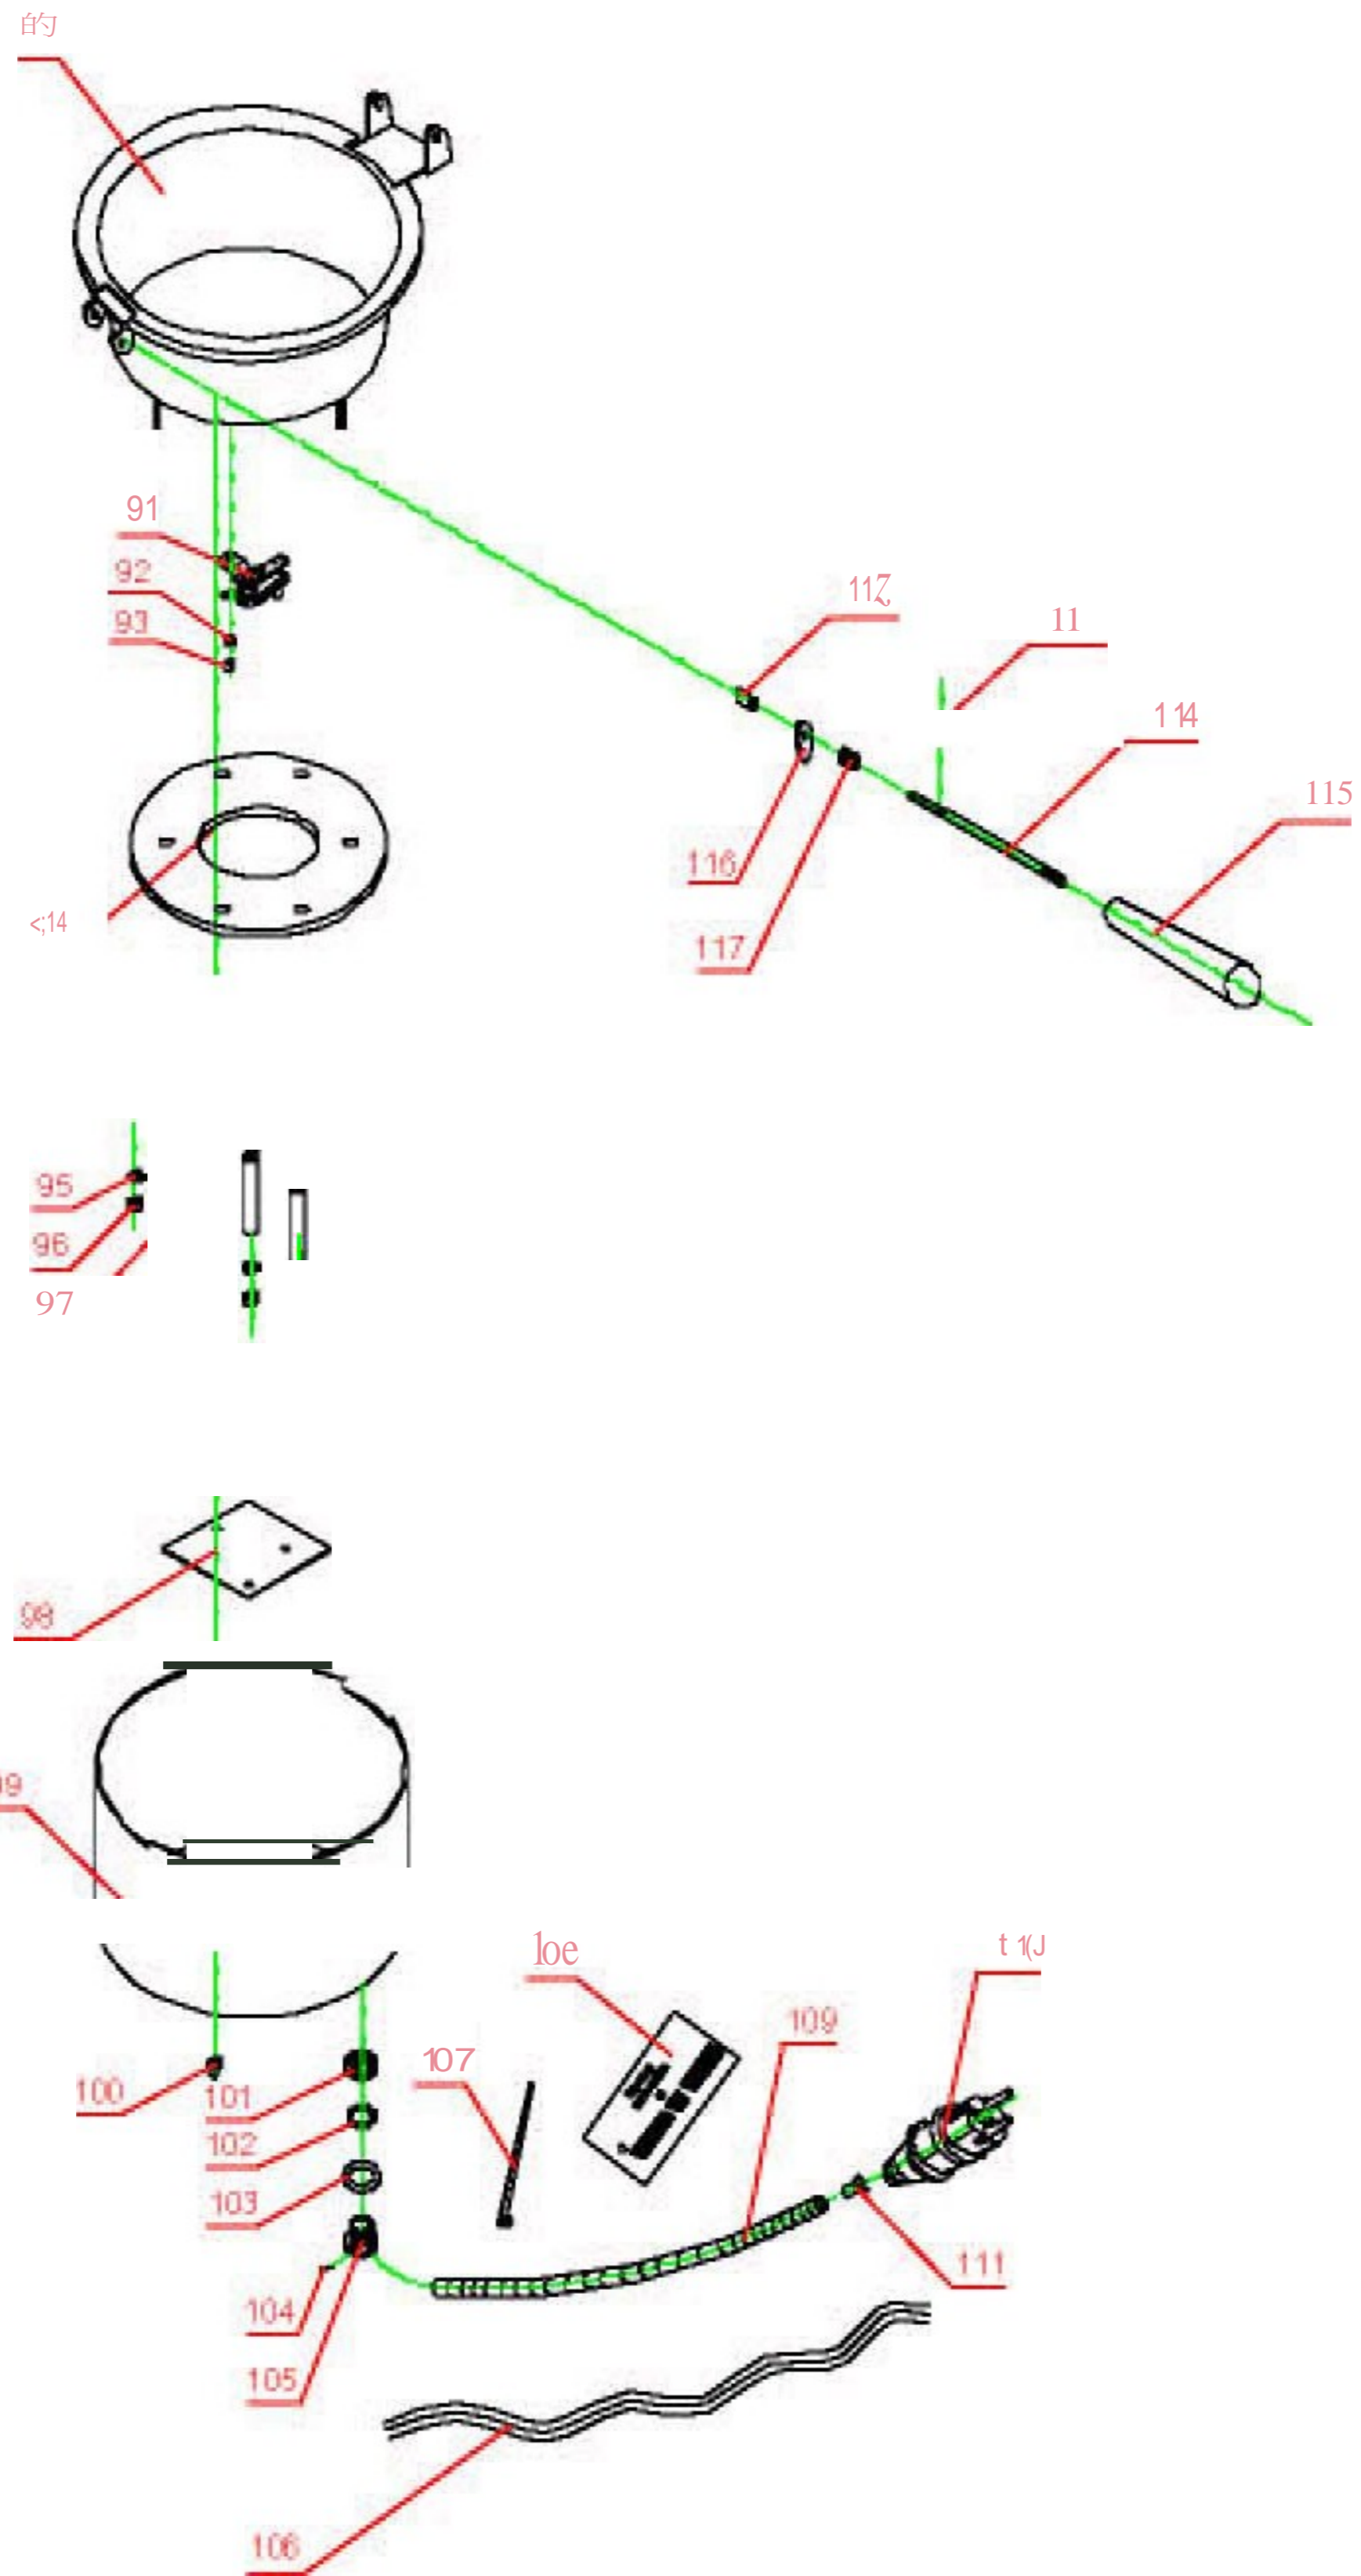

## 箱體裝配部分

序號	零件編號	零件中文名稱
1	061-0012	頂蓋元件
2	041-0042	標貼 ( )
3	022-0085	開關座
4	034-0013	開關 (紅帽)
5	034-0014	開關 (綠帽)
6	007-0204	十字槽扁圓頭螺釘 GB973-76-M4×8
7	025-1046	側玻璃導槽 ( )
8	041-0043	側廣告標貼
9	041-0044	後側廣告標貼
10	025-1047	後側玻璃導槽
11	003-1002	後側玻璃
12	025-1048	側玻璃導槽 ( )
13	007-0205	型六角螺母 GB41-86-M4
14	007-0206	外齒鎖緊墊圈 GB862.1-87-4
15	025-1049	馬達襯墊
16	029-0028	馬達
17	021-1039	燈座固定支架
18	007-0205	型六角螺母 GB41-86-M4
19	007-0206	外齒鎖緊墊圈 GB862.1-87-4
20	049-0007	燈座
21	007-0207	型六角螺母 GB41-86-M6
22	007-0208	帶墊防滑螺母
23	020-1009	安裝板
24	002-0001	壓簧
25	007-0209	十字槽扁圓頭螺釘 GB973-76-M4×12
26	007-0205	型六角螺母 GB41-86-M4
27	007-0206	外齒鎖緊墊圈 GB862.1-87-4
28	007-0207	型六角螺母 GB41-86-M6
29	007-0210	彈簧墊圈 GB93-87-6
30	007-0204	十字槽扁圓頭螺釘 GB973-76-M4×8
31	038-0034	開口式護線環
32	041-0045	標貼 ( )
33	022-1043	門限位架 ( )
34	007-0204	十字槽扁圓頭螺釘 GB973-76-M4×8
35	024-1003	左架固定螺栓
36	025-1050	襯套
37	046-0012	開口銷 ( )
38	022-1044	左架
39	024-1004	攪拌軸軸套
40	055-0001	磁鋼
41	001-0001	後立柱
42	002-0002	磁鋼蓋
43	066-1003	攪拌軸元件
44	046-0013	鍋蓋導向杆
45	061-0013	鍋蓋元件
46	029-0029	攪拌葉
47	050-0007	門吸
48	007-0211	十字槽盤頭螺釘 GB818-85-M3×8
49	033-0023	兩芯電源插座
50	007-0212	十字槽沈頭螺釘 GB819-85-M4×10

## 箱體裝配部分(續)

---

---

序號	零件編號	零件中文名稱
51	049-0008	燈泡
52	022-1045	右架
53	007-0213	十字槽扁圓頭螺釘 GB973-76-M6×12
54	041-0046	標貼 ( )
55	001-0002	右前立柱
56	022-1046	門限位架 ( )
57	046-0014	右架銷軸
58	038-0033	閉口式護線環
59	064-1013	右固定架元件
60	061-0014	燈保護架元件
61	064-1014	左固定架元件
62	001-0003	左前立柱
63	007-0214	十字槽大扁頭自攻螺釘 ST4.2×8
64	003-1003	底門
65	064-1015	左門元件
66	064-1016	右門元件
67	041-0047	標貼 ( )
68	032-0045	線束
69	061-0015	託盤元件
70	061-0016	底框架元件
71	025-1051	腳墊
72	007-0215	外齒鎖緊墊圈 GB862.1-87-5
73	007-0216	型六角螺母 GB41-86-M5
74	007-0217	十字槽大扁頭自攻螺釘 ST3.5×9.5
75	020-1010	玉米抽屜
76	041-0048	資 銘 牌
77	041-0049	銘牌標貼
78	021-1040	電源接地線連接片
79	007-0218	外齒鎖緊墊圈 GB862.1-87-6
80	007-0207	型六角螺母 GB41-86-M6
81	007-0219	十字槽圓柱頭螺釘 GB822-88-M5×8
82	042-0002	保溫圈
83	038-0028	電源線扣
84	025-1052	玉米花鏟
85	003-1004	玉米量杯
86	003-1005	油量杯
87	048-0004	繫帶
88	041-0050	標貼 ( )
89	032-0047	電源線

# 玉米鍋裝配結構圖