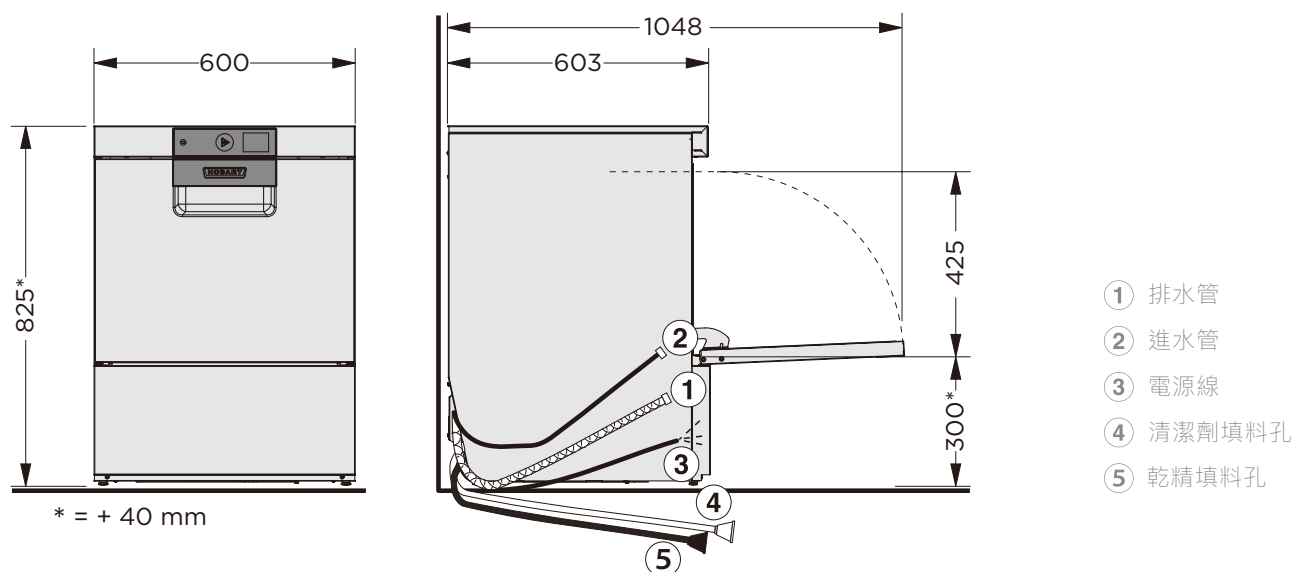

DRAWINGS

- ① 排水管
- ② 進水管
- ③ 電源線
- ④ 清潔劑填料孔
- ⑤ 乾精填料孔

TECHNICAL SPECIFICATIONS

電力	1N-220V
洗滌時間	I =80秒 II =150秒 III =170秒 及特殊洗程設計
每小時處理量	最高45組籃框
籃框尺寸	50x50 cm / 50x53cm
水槽容量	10.6 L
耗水量	每次1.0 L
水槽功率	1.50 kW
鍋爐功率	3.70 kW
總電源功率	4.3 kW / 19.8A
清洗開口高度	42.5 cm
尺寸 (W*D*H)	60 x 60.3 x 82.5 cm