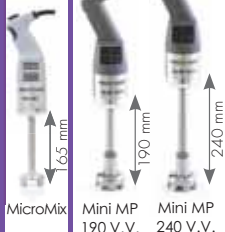

迷你

Mini MP

220 W 270 W 290 W