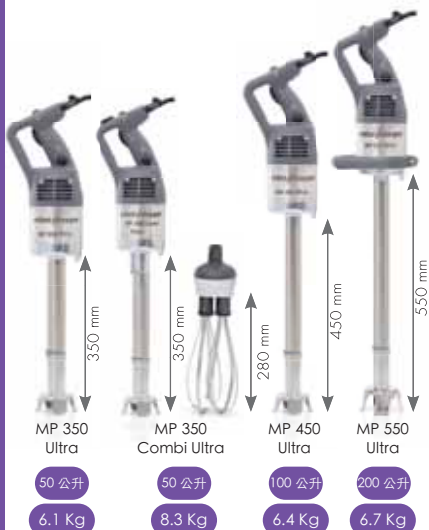

### MP

EasyPlug

440 W 440 W 500 W 750 W

專供大餐廳、央廚等及餐飲業者。可密集使用。