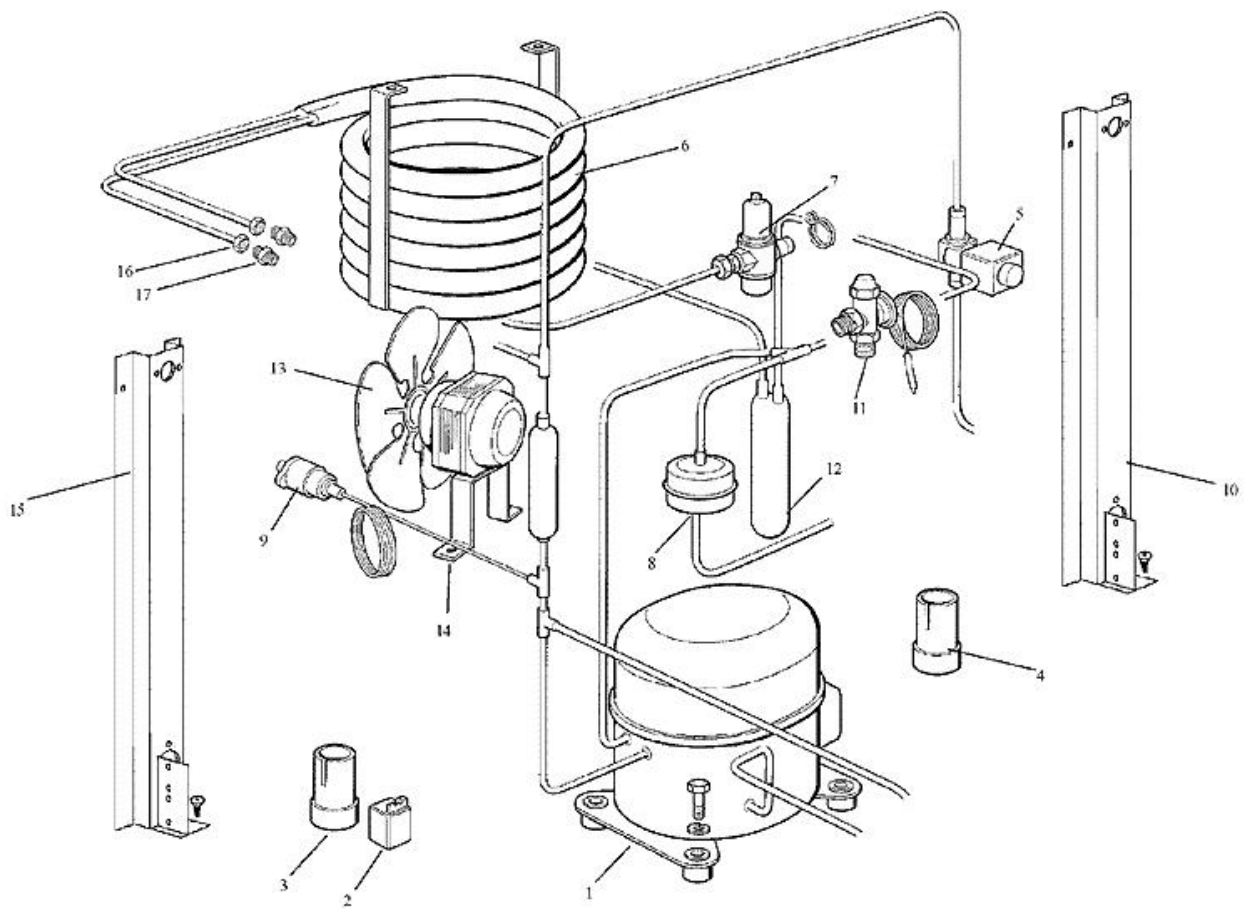

Pos	Codice	Descrizione
0001	CM 81453650	ASSIEME TELAIO INOX
0002	650850 00	EMBLEMA SCOTSMAN
0003	SC 98030102	PANNELLO FRONTALE
0004	CM 25330799	PANN. LAT. SIN.
0005	CM 25330798	PANNELLO LAT. DX
0006	CM 81453600	PANNELLO SUPERIORE
0007	CM 28295030	GRIGLIA IN PLASTICA
0009	CM 25550811	PANNELLO POSTERIORE - ARIA
0009	CM 25550814	PANNELLO POSTERIORE - ACQUA
0010	SC 98020201	ETICHETTA LED
0011	SC 41000008	ASS. SUPPORTO LED

Pos	Codice	Descrizione
0001	630144 00	RESISTENZA CARTER
0001	670098 00	ASSIEME COMPRESSORE - 400/50/3
0001	670098 01	ASSIEME COMPRESSORE - 230/50/1
0001	SC 81000007	COMPRESSORE 230/60/1
0002	620057 43	RELE D'AVVIAMENTO - 230/50
0002	SC 81000019	RELE' 230/60/1
0003	620167 48	CAPACITA' - 156 MFD/330V
0004	620167 54	CAPACITA' - 35 MFD/450V
0005	060689 00	BOBINA VALVOLA GAS CALDO - 230/50-60
0005	CM 19863034	ASS. VALVOLA GAS CALDO
0006	CM 19177078	CONDENSATORE AD ARIA
0007	CM 25168799	CONVOGLIATORE
0008	CM 19300355	FILTRO DEUMIDIFICATORE
0009	CM 19550628	PRESSOSTATO DI ALTA
0010	CM 25725550	SUPPORTO IN METALLO
0011	CM 19200011	VALVOLA D'ESPANSIONE - 50HZ
0011	CM 19470964	ORIFIZIO - 50HZ
0011	CM 19870312	VALVOLA D'ESPANSIONE
0011	CM 25410055	ISOLAMENTO VALVOLA ESPANSIONE
0012	620419 07	MOTORE VENTILATORE - 230/50-60
0013	620419 37	VENTOLA
0013	CM 25726513	SUPPORTO MOTORE
0014	CM 25339008	FILTRO DEUMIDIFICATORE