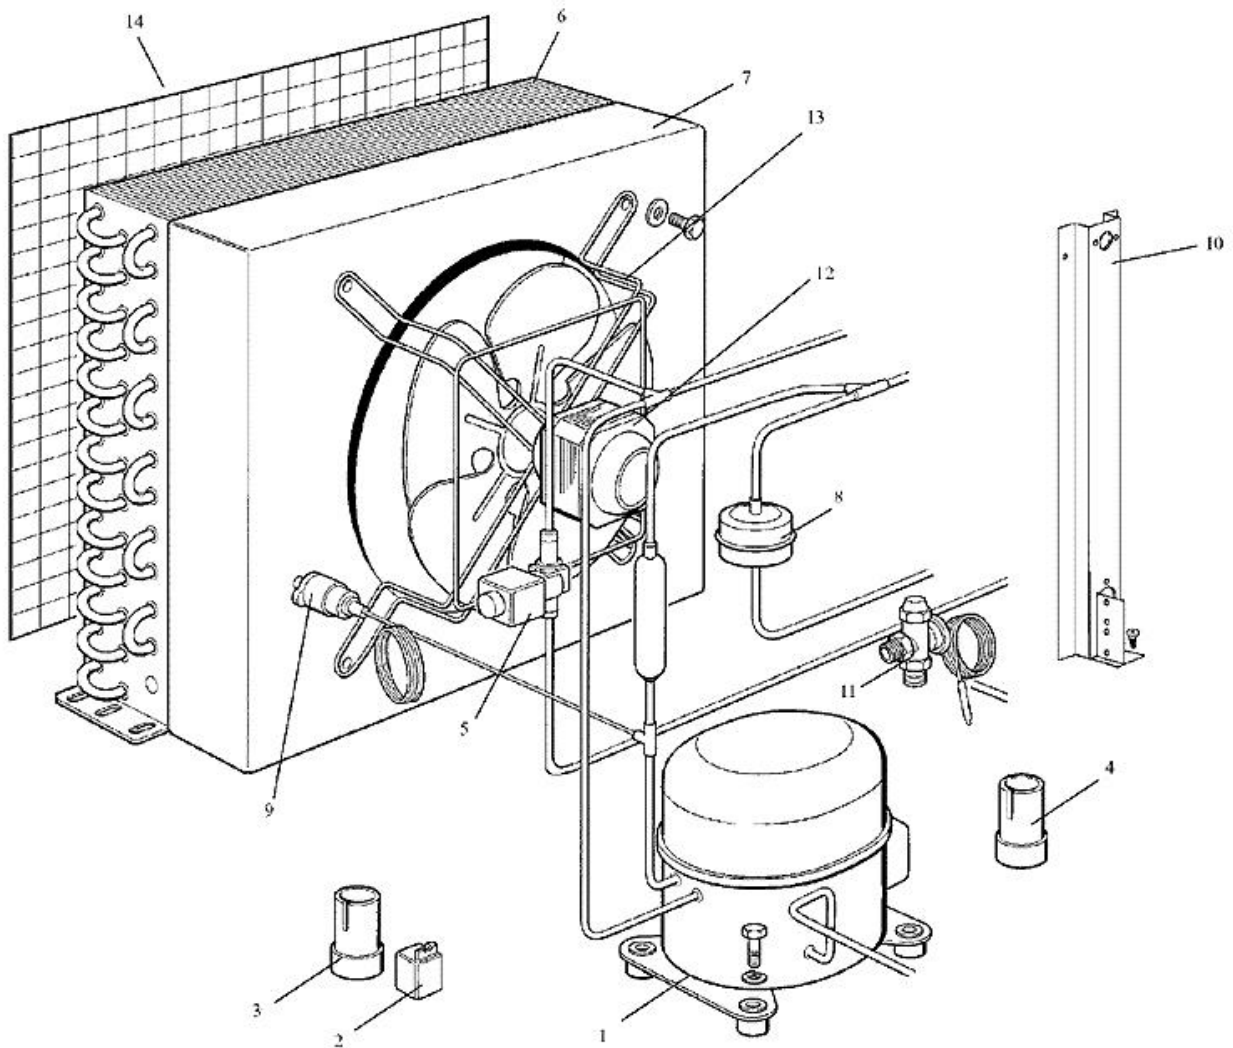

Pos	Codice	Descrizione
0001	CM 81453650	ASSIEME TELAIO INOX
0002	650850 00	EMBLEMA SCOTSMAN
0003	SC 98030102	PANNELLO FRONTALE
0004	CM 25330799	PANN. LAT. SIN.
0005	CM 25330798	PANNELLO LAT. DX
0006	CM 81453600	PANNELLO SUPERIORE
0007	CM 28295030	GRIGLIA IN PLASTICA
0009	CM 25550811	PANNELLO POSTERIORE - ARIA
0009	CM 25550814	PANNELLO POSTERIORE - ACQUA
0010	SC 98020201	ETICHETTA LED
0011	SC 41000008	ASS. SUPPORTO LED

Pos	Codice	Descrizione
0001	630144 00	RESISTENZA CARTER
0001	670098 00	ASSIEME COMPRESSORE - 400/50/3
0001	670098 01	ASSIEME COMPRESSORE - 230/50/1
0001	SC 81000007	COMPRESSORE 230/60/1
0002	620057 43	RELE D'AVVIAMENTO - 230/50
0002	SC 81000019	RELE' 230/60/1
0003	620167 48	CAPACITA' - 156 MFD/330V
0004	620167 54	CAPACITA' - 35 MFD/450V
0005	060689 00	BOBINA VALVOLA GAS CALDO - 230/50-60
0005	CM 19863034	ASS. VALVOLA GAS CALDO
0006	CM 19177078	CONDENSATORE AD ARIA
0007	CM 25168799	CONVOGLIATORE
0008	CM 19300355	FILTRO DEUMIDIFICATORE
0009	CM 19550628	PRESSOSTATO DI ALTA
0010	CM 25725550	SUPPORTO IN METALLO
0011	CM 19200011	VALVOLA D'ESPANSIONE - 50HZ
0011	CM 19470964	ORIFIZIO - 50HZ
0011	CM 19870312	VALVOLA D'ESPANSIONE
0011	CM 25410055	ISOLAMENTO VALVOLA ESPANSIONE
0012	620419 07	MOTORE VENTILATORE - 230/50-60
0013	620419 37	VENTOLA
0013	CM 25726513	SUPPORTO MOTORE
0014	CM 25339008	FILTRO DEUMIDIFICATORE