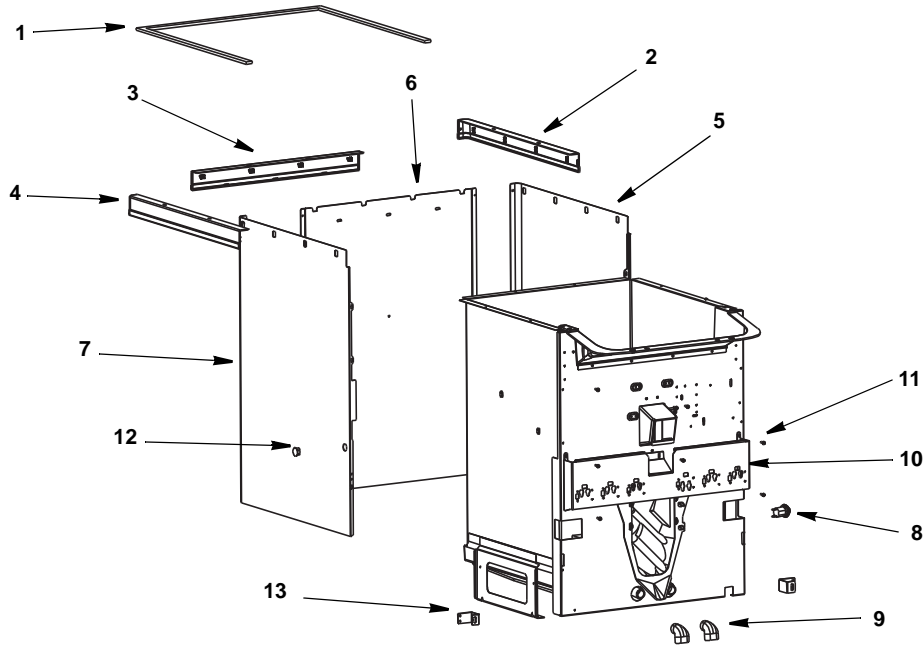

SV & SVi-150/175/200/250 PANELS & TRIM

DESCRIPTION

	PART NO.
1 Gasket (Rectangular Profile)	
a. SV/SVi-150/175.....	5007756_150
b. SV/SVi-175/200/250.....	5007756
2 Trim Cosmetic Top Right (Black).....	5011890
3 Trim Cosmetic Top Back	
a. SV/SVi-150.....	5012164
b. SV/SVi-175.....	5011891
c. SV/SVi-200/250.....	5012150
4 Trim Cosmetic Top Left (Black).....	5011889
5 Panel Side Right	
a. SV/SVi-150.....	020000950
b. SV/SVi-175.....	020001536
c. SV/SVi-200.....	020001536
d. SV/SVi-250.....	020001455
6 Panel Rear	
a. SV/SVi-150.....	5012418
b. SV/SVi-175.....	020001538
c. SV/SVi-200.....	020001539
d. SV/SVi-250.....	020000503
7 Panel Side Left	
a. SV/SVi-150.....	020000949
b. SV/SVi-175.....	020001535
c. SV/SVi-200.....	020001535
d. SV/SVi-250.....	020001456
8 Key Switch.....	5000220
9 Elbow 90 Degree Rubber.....	5010337
10 Valve Mount Cap	
a. SV/SVi-150 6 Valves.....	5031160
b. SV/SVi-150 6 Valves with Variety Valve.....	020000909
c. SV/SVi-175 8 Valves.....	5029364
d. SV/SVi-175 8 Valves with Variety Valve.....	020000911
e. SV/SVi-200/250 8 Valves.....	020000419
f. SV/SVi-200/250 8 Valves with Variety Valve.....	5031084
g. SV/SVi-200/250 10 Valves.....	5029042
Miscellaneous - Brackets, Screw, Etc.	
11 Screw 8-32 X 1/2.....	5011940
12 Heyco Plug	
a. SV/SVi-150/175.....	1200322
b. SV/SVi-200/250.....	1200303
13 Clip Splash Panel	
a. SV/SVi-150 (All Voltages).....	020001629
b. SV/SVi-175/200/250.....	5028398