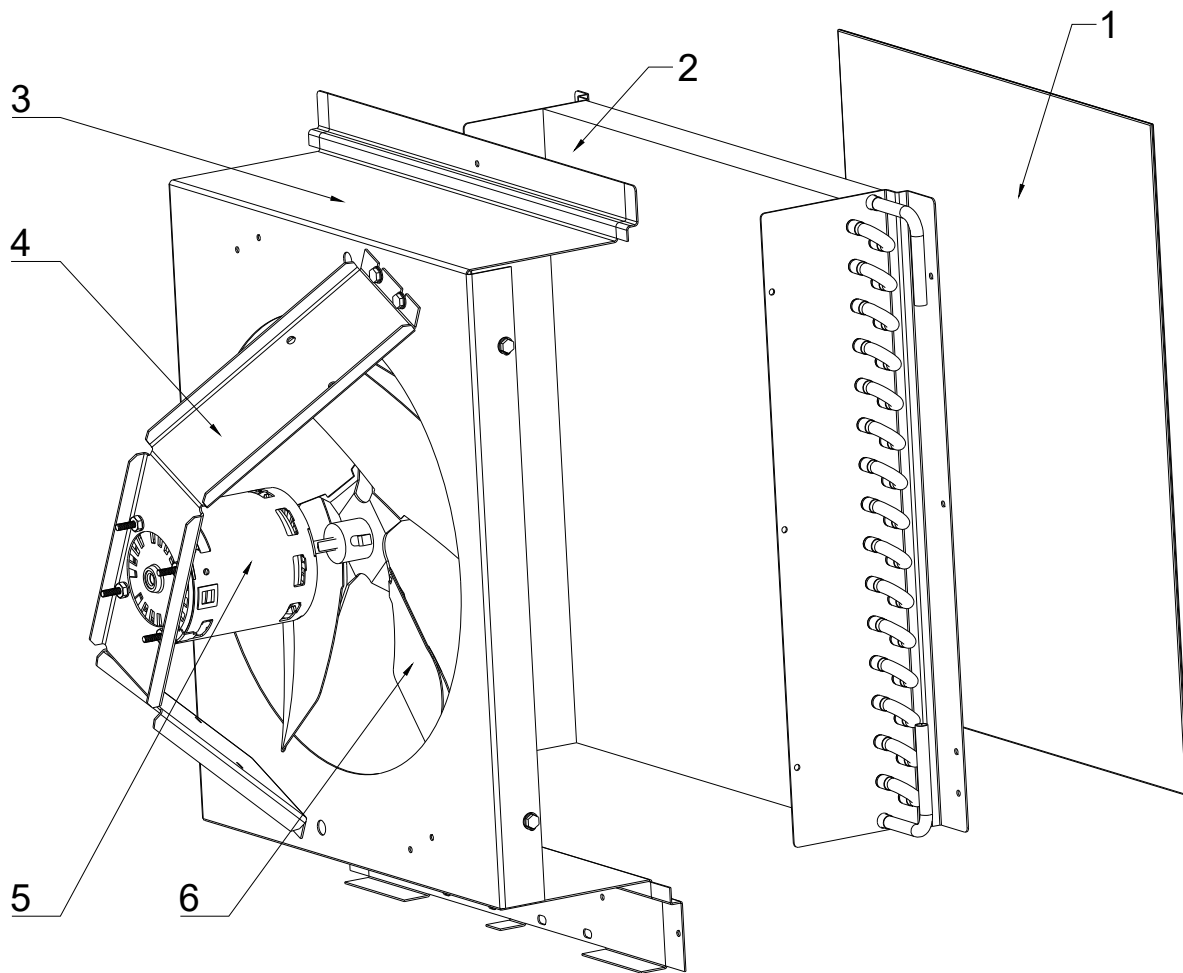

**Ice Machine Parts List for
Series HT0500 Models**

HT 系列制冰机零件手册

HT0500A-251

HT0500W-251

HT0500A-261

HT0500W-261

HT0500 CONTROL BOX 控制箱部分

DESCRIPTION 描述

HT0500 EVAPORATOR ASSEMBLY 蒸发器部分

DESCRIPTION 描述

	PART NO. 零件号码
1 Foodzone Seal Panel 制冰区密封板.....	000009055
2 Evaporator Top Filler Panel 蒸发盘顶部挡板.....	0400008780
a. Screw - 螺丝 #10-24 x 0.50" PHIL.....	5202099
3 Water Distributor 分水管 -30"L.....	040008773
a. Thumbscrew SS 指旋螺钉 - #8-32 x 0.375".....	5004799
b. O-Ring - O 型圈 0.676" ID.....	5004649
4a Dice Cube 方块冰蒸发盘.....	040008878
4b Half Dice Cube 半方块冰蒸发盘.....	040008879
5 Ice Thickness Float 冰厚浮子开关.....	000012651
6 Harvest Float 收冰浮子开关.....	000012649
7 Water Diverter 水导流板 -30".....	040008777
8 Water Trough 水槽.....	040008778
9 Water Curtain 水帘板.....	040008770
10a Water Pump 水泵 230V/50HZ.....	8252109
10b Water Pump 水泵 230V/60HZ.....	2007399
a. Water Pump Base O-Ring - 水泵底座 O 型圈.....	5004659
b. Water Pump Outlet O-Ring - 水泵出口 O 型圈.....	5004679
11 Magnetic Bin Switch 箱体开关.....	000010510
12 Evaporator Top Frame Assembly 蒸发器顶部支架.....	040008880

HT0500 REFRIGERATION COMPARTMENT – COMMON PARTS 制冷通用件部分

DESCRIPTION 描述

PART NO. 零件号码

1	Compressor 压缩机 230V/50 Hz.....	040004803
1a	Compressor 压缩机 230V/60 Hz.....	040007382
2	Solenoid Valve with Electrical Coil 收冰电磁阀组件 208-230V/50-60 Hz	000015042
a.	Solenoid Valve Coil Only 电磁阀线圈	000005157
3	Water Dump Valve 排水阀 208-230V/50Hz-60Hz.....	000001768
4	Drier 干燥过滤器.....	000015033
5	Expansion Valve 膨胀阀	000015012
6	Female Wing Adapter 连接器 0.375"	000013181
7	Female Wing Adapter 连接器 0.5"	000005423
8	Water Inlet Valve 进水阀.....	000009122
9	InsulatedTube 蒸发盘上水管套件	000015402

HT0500 REFRIGERATION COMPARTMENT – AIR-COOLED 风冷制冷件部分

DESCRIPTION 描述

	PART NO. 零件号码
1 Air Filter 空气过滤网	3005569
2 Air Condenser 空冷冷凝器	000008850
3 Fan Shroud 风扇护罩	000013957
4 Fan Motor Bracket 风扇电机支架	000014018
5 Fan Motor 230V/50-60 Hz 风扇电机	2412939
6 Fan Blade 风扇叶片	2416203
7 Fan Cycle Control 风扇循环控制器	000013531