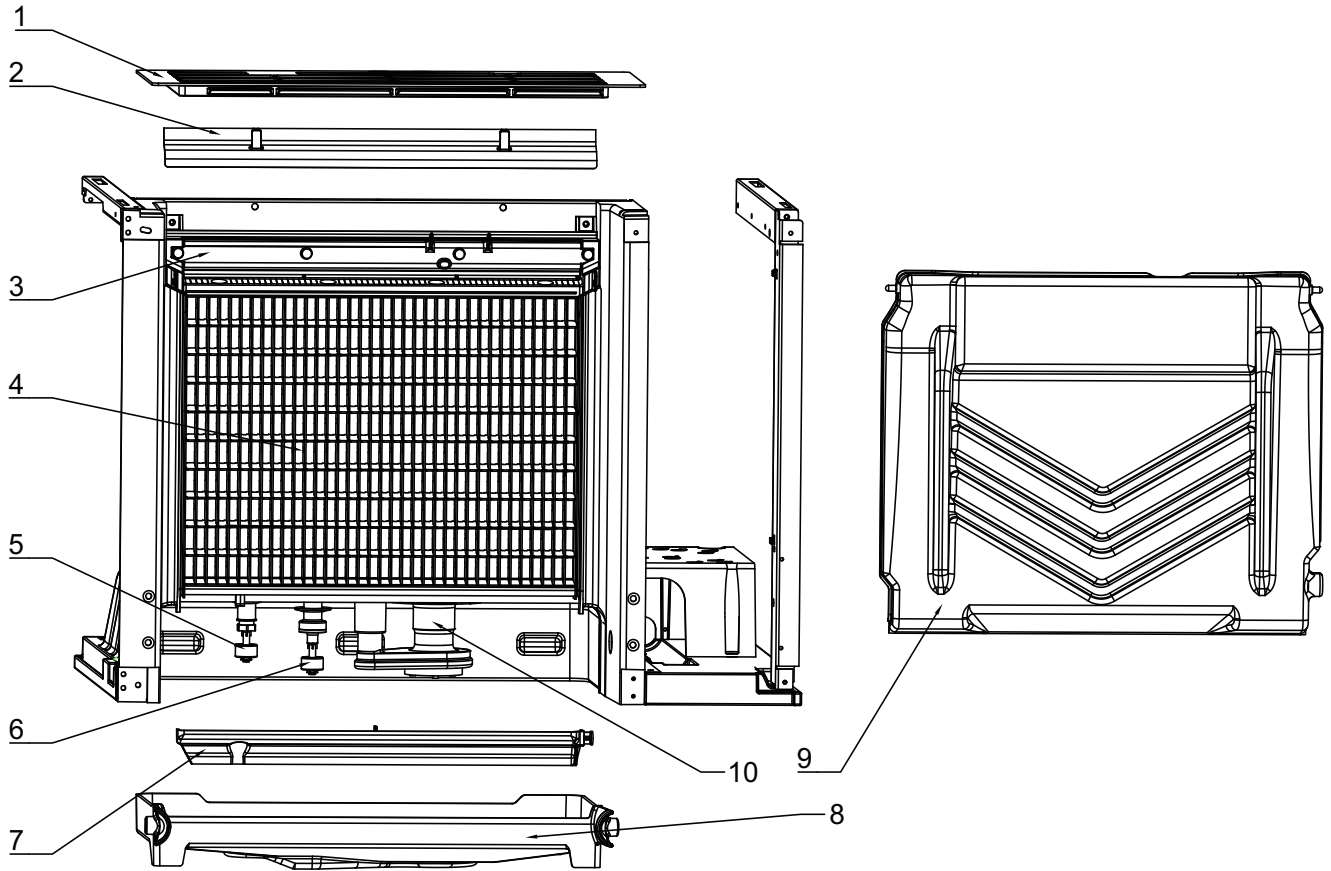

**Ice Machine Parts List for
Series HT0500 Models**

HT 系列制冰机零件手册

HT0500A-251

HT0500W-251

HT0500A-261

HT0500W-261

HT0500 CONTROL BOX 控制箱部分

DESCRIPTION 描述

PART NO. 零件号码

1	Control Board 控制板	000015302
2	PTCR 启动器 -12AMP	000014323
3a	Run Capacitor 运行电容 -230V/50HZ	000011640
3b	Run Capacitor 运行电容 -230V/60HZ	000010715
4	Contactor 接触器 230V/50-60HZ	2006599
5	Toggle Switch 功能开关	2007939
6	Bushing 套管 1.187"	2500019
7	Bushing 套管 0.875"	2501409
8	High Pressure Cut-out 高压切断开关	000013576
9	Fan Cycle Control 风扇循环控制器	000013531
10	Control Box Wiring Harness 控制板线束	040008625
11	Wiring Harness - Compressor 压缩机线束	000011182
12	Wiring Harness -Toggle Switch 功能开关线束	000010724
13	Wiring Harness -Float Switch to Control Box 浮球开关至控制箱线束	000010511
14	Wiring Harness -Air-cooled 空冷线束	000007185
15	Wiring Harness -Water-cooled 水冷线束	000007177

HT0500 EVAPORATOR ASSEMBLY 蒸发器部分

DESCRIPTION 描述

	PART NO. 零件号码
1 Foodzone Seal Panel 制冰区密封板.....	000009055
2 Evaporator Top Filler Panel 蒸发盘顶部挡板.....	0400008780
a. Screw - 螺丝 #10-24 x 0.50" PHIL.....	5202099
3 Water Distributor 分水管 -30"L.....	040008773
a. Thumbscrew SS 指旋螺钉 - #8-32 x 0.375".....	5004799
b. O-Ring - O 型圈 0.676" ID.....	5004649
4a Dice Cube 方块冰蒸发盘.....	040008878
4b Half Dice Cube 半方块冰蒸发盘.....	040008879
5 Ice Thickness Float 冰厚浮子开关.....	000012651
6 Harvest Float 收冰浮子开关.....	000012649
7 Water Diverter 水导流板 -30".....	040008777
8 Water Trough 水槽.....	040008778
9 Water Curtain 水帘板.....	040008770
10a Water Pump 水泵 230V/50HZ.....	8252109
10b Water Pump 水泵 230V/60HZ.....	2007399
a. Water Pump Base O-Ring - 水泵底座 O 型圈.....	5004659
b. Water Pump Outlet O-Ring - 水泵出口 O 型圈.....	5004679
11 Magnetic Bin Switch 箱体开关.....	000010510
12 Evaporator Top Frame Assembly 蒸发器顶部支架.....	040008880