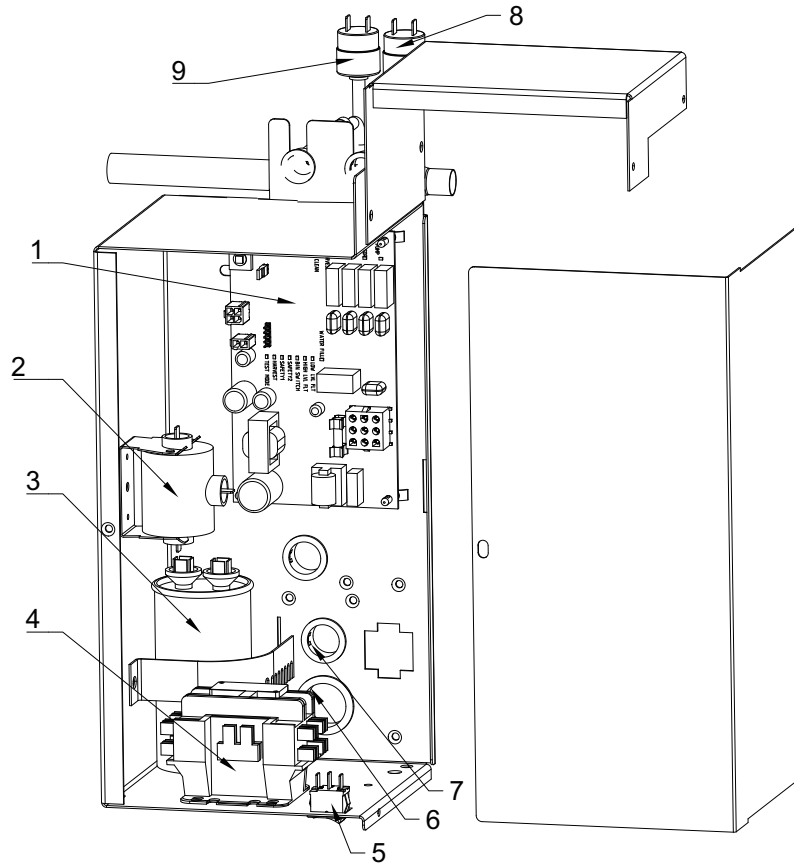

**Ice Machine Parts List for
Series HT0500 Models**

HT 系列制冰机零件手册

HT0500A-251

HT0500W-251

HT0500A-261

HT0500W-261

HT0500 CONTROL BOX 控制箱部分

DESCRIPTION 描述

PART NO. 零件号码

1	Control Board 控制板	000015302
2	PTCR 启动器 -12AMP	000014323
3a	Run Capacitor 运行电容 -230V/50HZ	000011640
3b	Run Capacitor 运行电容 -230V/60HZ	000010715
4	Contactor 接触器 230V/50-60HZ	2006599
5	Toggle Switch 功能开关	2007939
6	Bushing 套管 1.187"	2500019
7	Bushing 套管 0.875"	2501409
8	High Pressure Cut-out 高压切断开关	000013576
9	Fan Cycle Control 风扇循环控制器	000013531
10	Control Box Wiring Harness 控制板线束	040008625
11	Wiring Harness - Compressor 压缩机线束	000011182
12	Wiring Harness -Toggle Switch 功能开关线束	000010724
13	Wiring Harness -Float Switch to Control Box 浮球开关至控制箱线束	000010511
14	Wiring Harness -Air-cooled 空冷线束	000007185
15	Wiring Harness -Water-cooled 水冷线束	000007177

HT0500 EVAPORATOR ASSEMBLY 蒸发器部分

DESCRIPTION 描述

	PART NO. 零件号码
1 Foodzone Seal Panel 制冰区密封板.....	000009055
2 Evaporator Top Filler Panel 蒸发盘顶部挡板.....	0400008780
a. Screw - 螺丝 #10-24 x 0.50" PHIL.....	5202099
3 Water Distributor 分水管 -30"L.....	040008773
a. Thumbscrew SS 指旋螺钉 - #8-32 x 0.375".....	5004799
b. O-Ring - O 型圈 0.676" ID.....	5004649
4a Dice Cube 方块冰蒸发盘.....	040008878
4b Half Dice Cube 半方块冰蒸发盘.....	040008879
5 Ice Thickness Float 冰厚浮子开关.....	000012651
6 Harvest Float 收冰浮子开关.....	000012649
7 Water Diverter 水导流板 -30".....	040008777
8 Water Trough 水槽.....	040008778
9 Water Curtain 水帘板.....	040008770
10a Water Pump 水泵 230V/50HZ.....	8252109
10b Water Pump 水泵 230V/60HZ.....	2007399
a. Water Pump Base O-Ring - 水泵底座 O 型圈.....	5004659
b. Water Pump Outlet O-Ring - 水泵出口 O 型圈.....	5004679
11 Magnetic Bin Switch 箱体开关.....	000010510
12 Evaporator Top Frame Assembly 蒸发器顶部支架.....	040008880