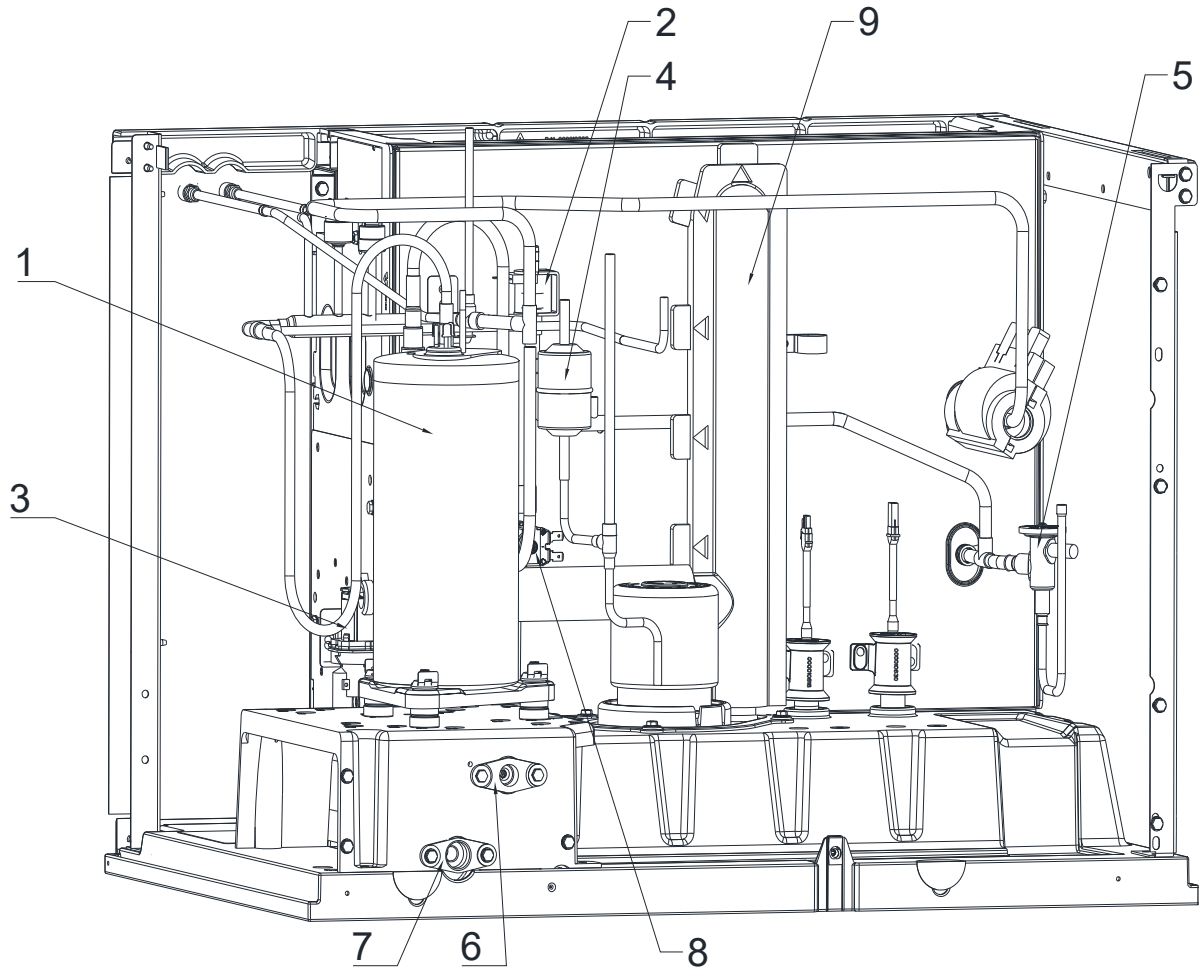

HT0500 REFRIGERATION COMPARTMENT – COMMON PARTS 制冷通用件部分

DESCRIPTION 描述

PART NO. 零件号码

1	Compressor 压缩机 230V/50 Hz.....	040004803
1a	Compressor 压缩机 230V/60 Hz.....	040007382
2	Solenoid Valve with Electrical Coil 收冰电磁阀组件 208-230V/50-60 Hz	000015042
a.	Solenoid Valve Coil Only 电磁阀线圈	000005157
3	Water Dump Valve 排水阀 208-230V/50Hz-60Hz.....	000001768
4	Drier 干燥过滤器.....	000015033
5	Expansion Valve 膨胀阀	000015012
6	Female Wing Adapter 连接器 0.375"	000013181
7	Female Wing Adapter 连接器 0.5"	000005423
8	Water Inlet Valve 进水阀.....	000009122
9	InsulatedTube 蒸发盘上水管套件	000015402