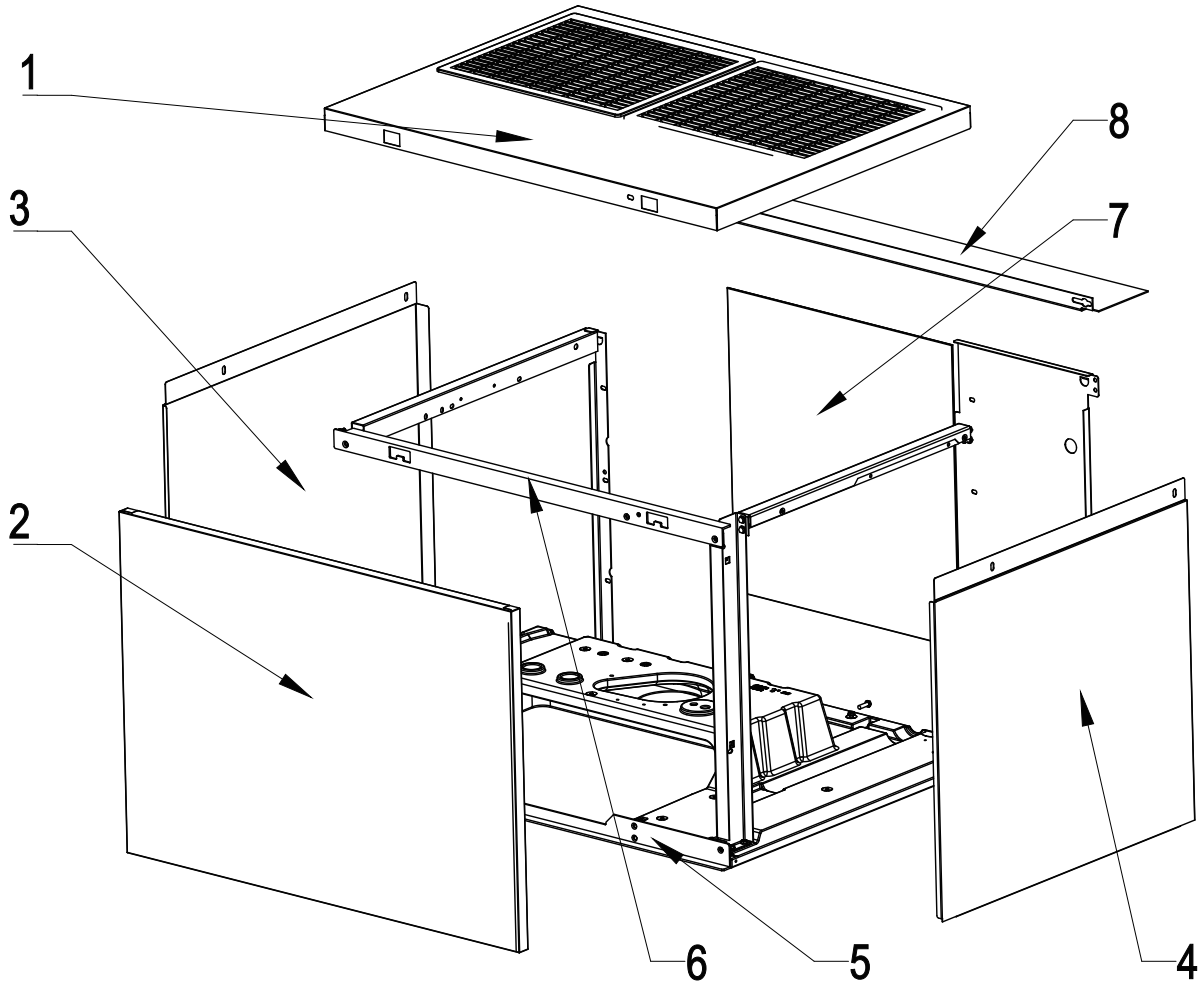

HT0500 PANELS 面板部分

DESCRIPTION 描述

DESCRIPTION 描述	PART NO. 零件号码
1 Top Cover 顶盖板	040008881
2 Front Panel 前面板	040008882
a. Tape Extruded Door 前面板密封胶	040008359
3 Left Side Panel 左侧板	040008637
4 Right Side Panel 右侧板	040008638
5 Bottom Door Frame 前下支架	040008678
6 Front Top Support 前上支架	040008683
7 Air Filter 空气过滤网	3005569
8 Air Baffle Assembly 空气挡板	040008607