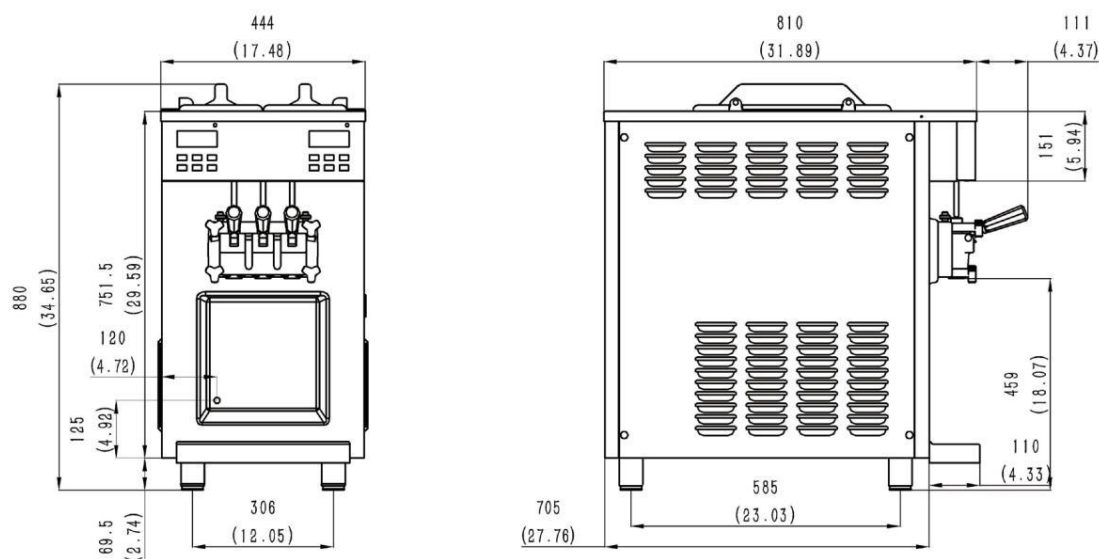

6234B-C/6234AB-C 6234B-C 6234B-C 6234AB...

規格			
味	2 + 扭轉		
狼	2 x 1.2 米 / 1.3 米		
混合料斗	2 x 8.0 英寸 (A5 英寸)		
80% 折扣 (80% 折扣)	280元/小時背		
狼群	面 152 日元米/6 日元寸		
重量	公斤/磅 (重力)	公斤/磅 (泵)	
網	135 / 298	145 / 320	
狼	150 / 331	160 / 353	
體積	0.48 平方英尺 / 16.78 平方英尺		
方面	淨重 (毫米/英寸)	運輸 (毫米/英寸)	
狼	444 / 17.5	530 / 20.9	
深度	705 / 27.8	830 / 32.7	
度	880 / 34.6	1080 / 42.5	
電力	量 (千瓦)	狼群 (一個)	保險絲 (一個)
220-240/50/1	2.8	14	20
208-230/60/1	3.0	15	≧+